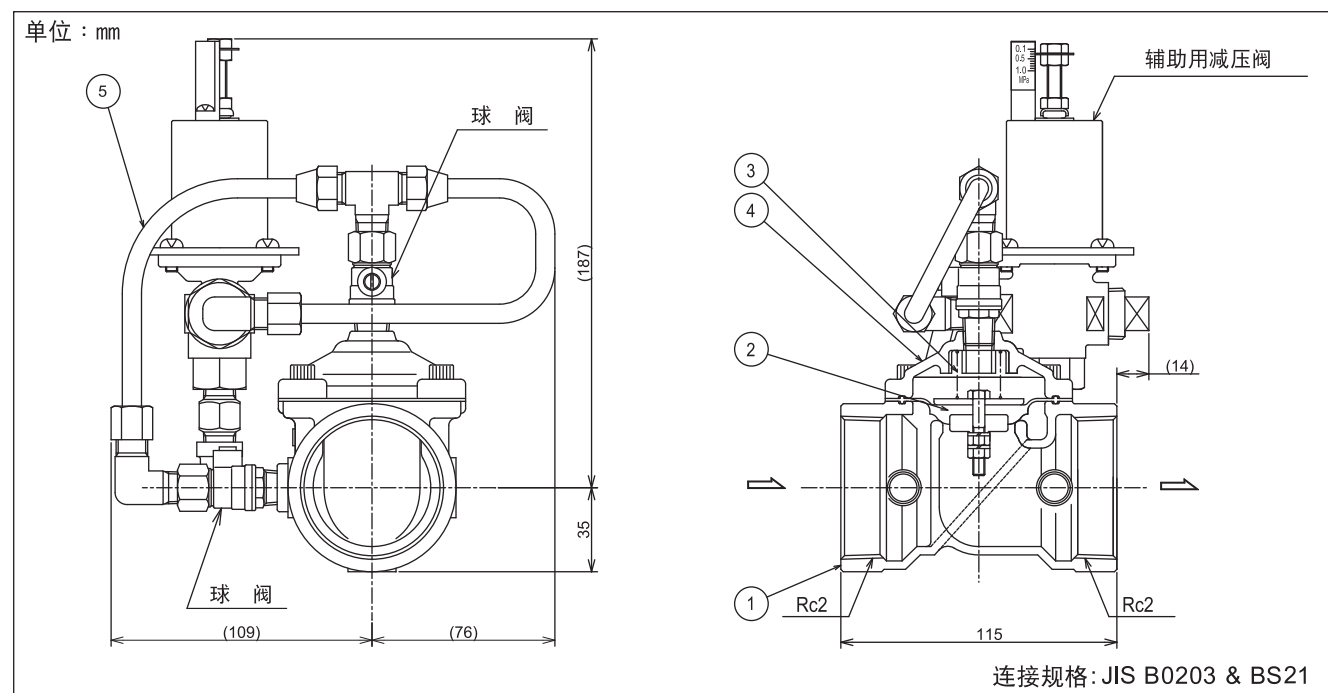

KKK BRONZE VALVES

定 压式减压阀 : Model KRD

● 流量特性表: KRD-50

● 材 质 :

No.	零件名称	材 质
5	管	(C) 尼龙 / (H) 铜
4	阀 盖	CAC406
3	弹 簧	SUS304
2	隔膜片	(C) EPDM / (H) FKM
1	阀 体	CAC406

ISO9001认证工厂 · JIS标识表示认定工厂
 电气用品 造业者登记工厂 · 日本水道协会检查合格工厂
KKK KANE KOGYO Co., Ltd.
 总公司 · 工厂: 日本国爱知县小牧市大草2036 ☎485-0802
 TEL: +81-568-79-2476 FAX: +81-568-79-6422
 Web site: <http://www.kkk-kane.co.jp> E-mail: oversea-sales@kkk-kane.co.jp