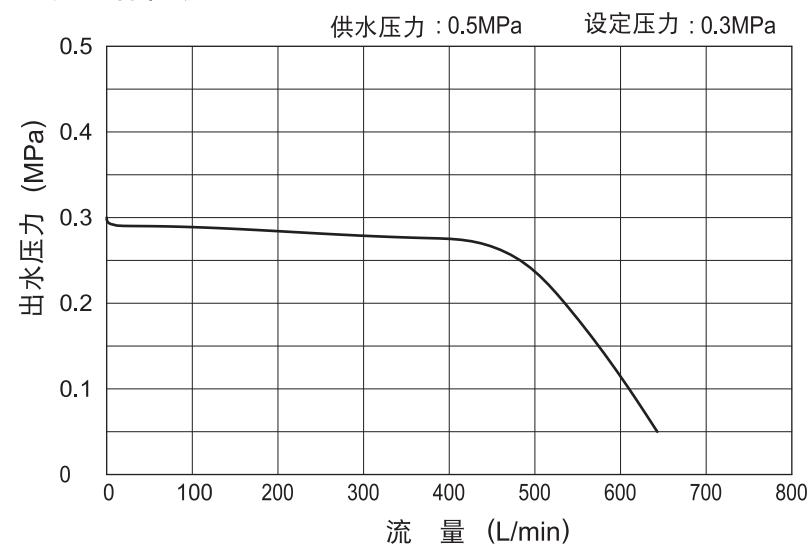

KKK BRONZE VALVES

定 压式减压阀 : Model KRD

● 流量特性表: KRD-50

● 材 质 :

No.	零件名称	材 质
5	管	(C) 尼龙 / (H) 铜
4	阀 盖	CAC406
3	弹 簧	SUS304
2	隔膜片	(C) EPDM / (H) FKM
1	阀 体	CAC406

ISO9001认证工厂 · JIS标识表示认定工厂
 电气用品 造业者登记工厂 · 日本水道协会检查合格工厂
KKK KANE KOGYO Co., Ltd.
 总公司 · 工厂: 日本国爱知县小牧市大草2036 ☎485-0802
 TEL: +81-568-79-2476 FAX: +81-568-79-6422
 Web site: <http://www.kkk-kane.co.jp> E-mail: oversea-sales@kkk-kane.co.jp