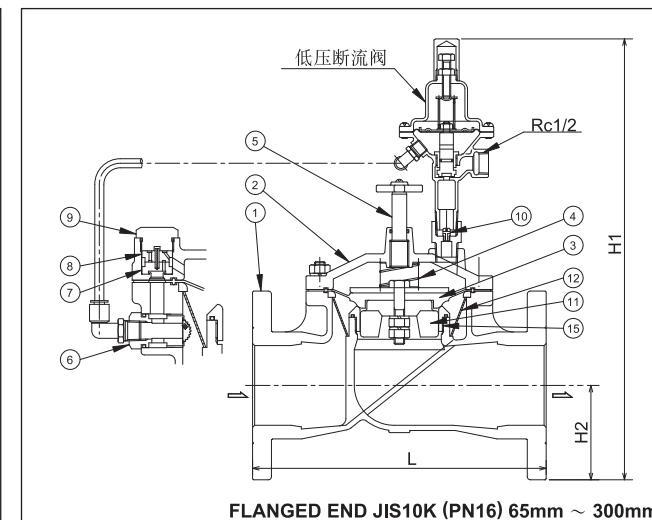

KKK BRONZE VALVES

衡压式液压水位控制阀 : Model DH

● 尺寸・规格:内螺纹式 单位:mm

连接规格 : JIS B 0203					
口 径	20	25	32	40	50
L	90	100	110	120	140
H1	267	269	291	295	308
H2	19	21	26	30	37
END	3/4"	1"	1 1/4"	1 1/2"	2"

● 尺寸・规格:法兰盘式 单位:mm

连接规格 : JIS B 2240							
口 径	65	80	100	150	200	250	300
L	250	284	344	460	510	630	750
H1	396	423	447	540	570	670	735
H2	87.5	92.5	105	140	165	200	222.5
法兰盘	JIS 10K						

单位:mm

连接规格 : ISO 7005 3 (BS-4504)							
口 径	65	80	100	150	200	250	300
L	250	284	344	460	510	630	750
H1	401	430.5	452	542.5	575	672.5	742.5
H2	92.5	100	110	142.5	170	202.5	230
法兰盘	PN16						

● 材 质:

No.	零件名称	材 质	No.	零件名称	材 质
1	阀 体	CAC406	9	水流调节片套组螺帽	C3604BD
2	阀 盖	CAC406	10	节 流 器	C3604BD
3	隔 膜 片	EPDM	11	导 向 件	CAC406
4	弹 簧	SUS304	12	过 滤 器	SUS304
5	流量调节棒	C3604BD	13	真空破坏器	C3604BD
6	接头式过滤器	C3604BD	14	水流调节片C	C3604BD
7	水流调节片A	C3604BD/POM	15	阀 座	SUS304
8	水流调节片B	C3604BD/POM			