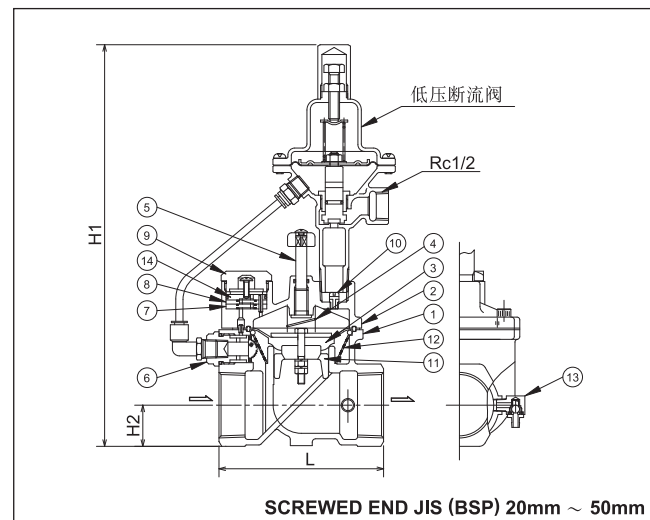

KKK BRONZE VALVES

衡压式液压水位控制阀 : Model DH

● 尺寸・规格:内螺纹式 单位:mm

连接规格 : JIS B 0203					
口 径	20	25	32	40	50
L	90	100	110	120	140
H1	267	269	291	295	308
H2	19	21	26	30	37
END	3/4"	1"	1 1/4"	1 1/2"	2"

● 尺寸・规格:法兰盘式 单位:mm

连接规格 : JIS B 2240							
口 径	65	80	100	150	200	250	300
L	250	284	344	460	510	630	750
H1	396	423	447	540	570	670	735
H2	87.5	92.5	105	140	165	200	222.5
法兰盘	JIS 10K						

单位:mm

连接规格 : ISO 7005 3 (BS-4504)							
口 径	65	80	100	150	200	250	300
L	250	284	344	460	510	630	750
H1	401	430.5	452	542.5	575	672.5	742.5
H2	92.5	100	110	142.5	170	202.5	230
法兰盘	PN16						

● 材 质:

No.	零件名称	材 质	No.	零件名称	材 质
1	阀 体	CAC406	9	水流调节片套组螺帽	C3604BD
2	阀 盖	CAC406	10	节 流 器	C3604BD
3	隔 膜 片	EPDM	11	导 向 件	CAC406
4	弹 簧	SUS304	12	过 滤 器	SUS304
5	流量调节棒	C3604BD	13	真空破坏器	C3604BD
6	接头式过滤器	C3604BD	14	水流调节片C	C3604BD
7	水流调节片A	C3604BD/POM	15	阀 座	SUS304
8	水流调节片B	C3604BD/POM			