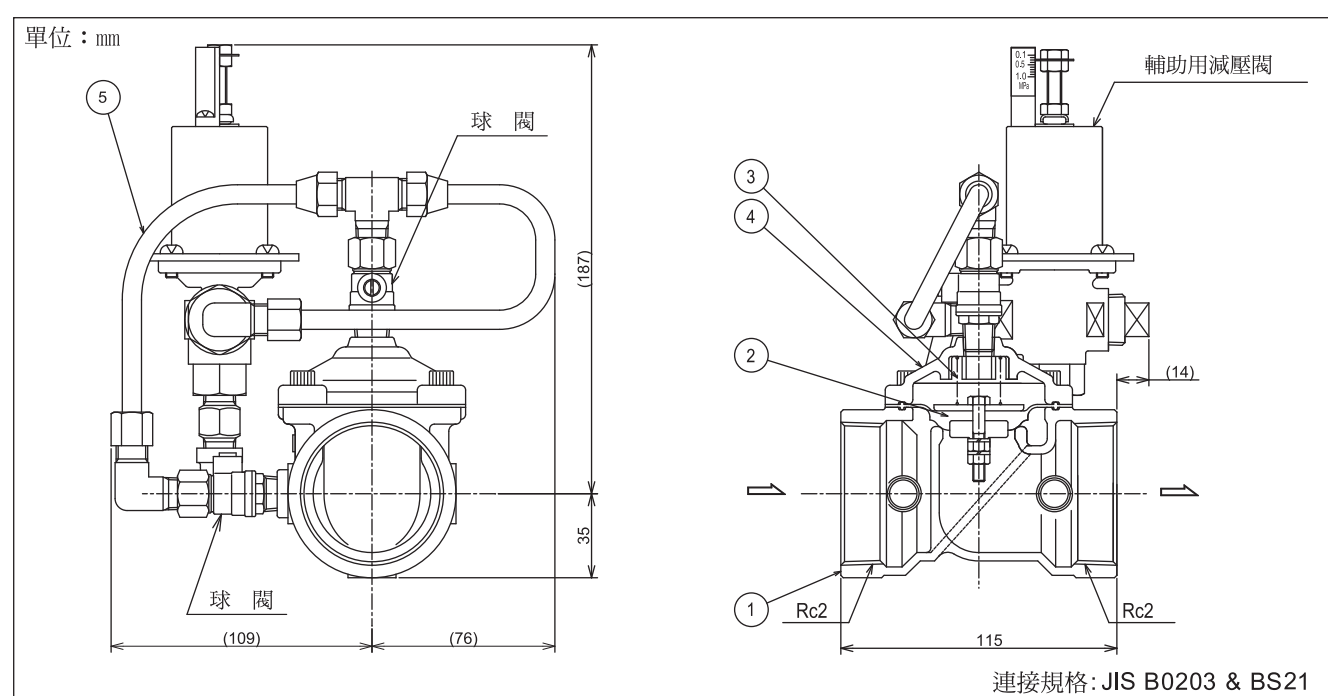

### 定恆壓式減壓閥 : Model KRD

#### ● 流量特性表: KRD-50

#### ● 材 質：

No.	零件名稱	材 質
5	管	(C) 尼龍 / (H) 銅
4	閥 蓋	CAC406
3	彈 簧	SUS304
2	隔膜片	(C) EPDM / (H) FKM
1	閥 體	CAC406

ISO9001認證工廠・JIS標識表示認定工廠  
 電氣用品製造業者登記工廠・日本水道協會檢查合格工廠  
**KKK KANE KOGYO Co., Ltd.**

總公司・工廠：日本國愛知縣小牧市大草2036 〒485-0802  
 TEL：+81-568-79-2476 FAX：+81-568-79-6422  
 Web site: <http://www.kkk-kane.co.jp> E-mai: [oversea-sales@kkk-kane.co.jp](mailto:oversea-sales@kkk-kane.co.jp)