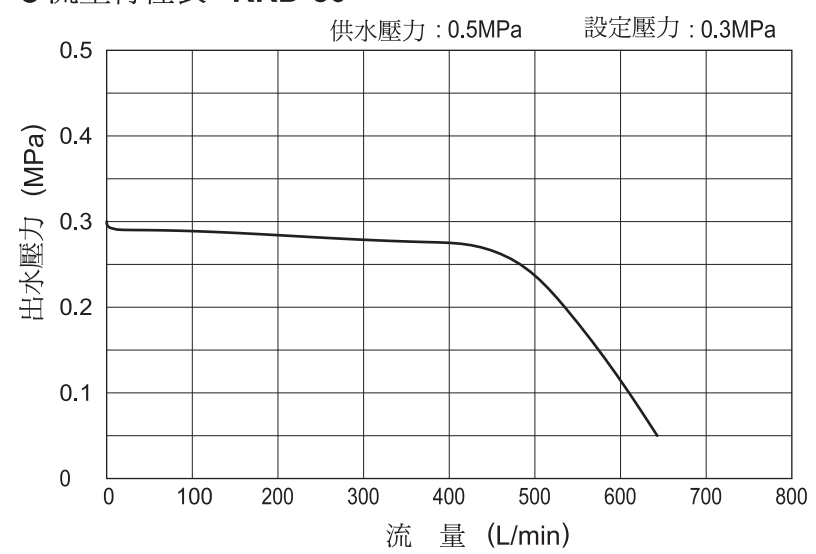

#### ● 流量特性表: KRD-50