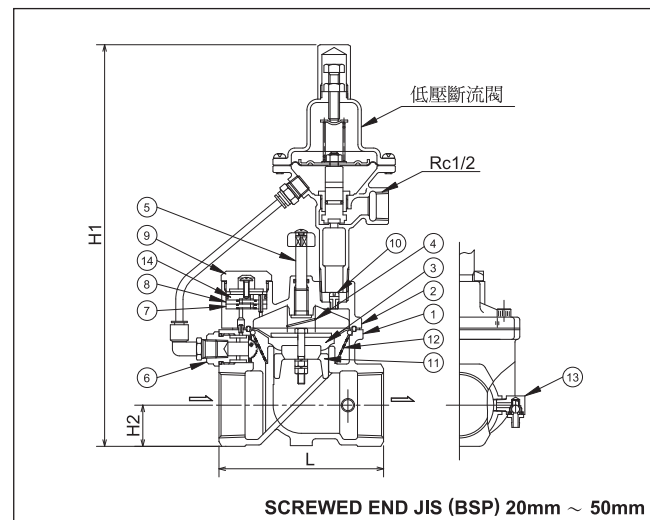

KKK BRONZE VALVES

衡壓式液壓水位控制閥 : Model DH

● 尺寸・規格:內螺紋式 單位:mm

連接規格 : JIS B 0203					
口 徑	20	25	32	40	50
L	90	100	110	120	140
H1	267	269	291	295	308
H2	19	21	26	30	37
END	3/4"	1"	1 1/4"	1 1/2"	2"

● 尺寸・規格:法蘭盤式 單位:mm

連接規格 : JIS B 2240							
口 徑	65	80	100	150	200	250	300
L	250	284	344	460	510	630	750
H1	396	423	447	540	570	670	735
H2	87.5	92.5	105	140	165	200	222.5
法蘭盤	JIS 10K						

連接規格 : ISO 7005 3 (BS-4504)							
口 徑	65	80	100	150	200	250	300
L	250	284	344	460	510	630	750
H1	401	430.5	452	542.5	575	672.5	742.5
H2	92.5	100	110	142.5	170	202.5	230
法蘭盤	PN16						

● 材 質:

No.	零件名稱	材 質	No.	零件名稱	材 質
1	閥 體	CAC406	9	水流調節片套組螺帽	C3604BD
2	閥 蓋	CAC406	10	節 流 器	C3604BD
3	隔 膜 片	EPDM	11	導 向 件	CAC406
4	彈 簧	SUS304	12	過 濾 器	SUS304
5	流量調節棒	C3604BD	13	真空破壞器	C3604BD
6	接頭式過濾器	C3604BD	14	水流調節片C	C3604BD
7	水流調節片A	C3604BD/POM	15	閥 座	SUS304
8	水流調節片B	C3604BD/POM			