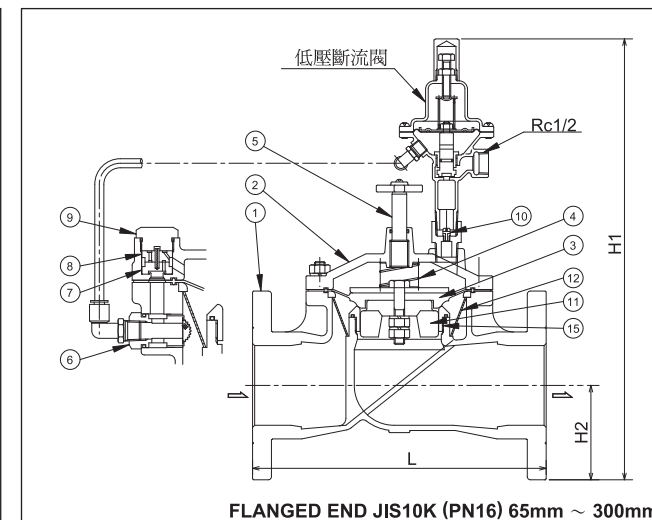

KKK BRONZE VALVES

衡壓式液壓水位控制閥 : Model DH

● 尺寸・規格:內螺紋式 單位:mm

連接規格 : JIS B 0203					
口 徑	20	25	32	40	50
L	90	100	110	120	140
H1	267	269	291	295	308
H2	19	21	26	30	37
END	3/4"	1"	1 1/4"	1 1/2"	2"

● 尺寸・規格:法蘭盤式 單位:mm

連接規格 : JIS B 2240							
口 徑	65	80	100	150	200	250	300
L	250	284	344	460	510	630	750
H1	396	423	447	540	570	670	735
H2	87.5	92.5	105	140	165	200	222.5
法蘭盤	JIS 10K						

連接規格 : ISO 7005 3 (BS-4504)							
口 徑	65	80	100	150	200	250	300
L	250	284	344	460	510	630	750
H1	401	430.5	452	542.5	575	672.5	742.5
H2	92.5	100	110	142.5	170	202.5	230
法蘭盤	PN16						

● 材 質:

No.	零件名稱	材 質	No.	零件名稱	材 質
1	閥 體	CAC406	9	水流調節片套組螺帽	C3604BD
2	閥 蓋	CAC406	10	節 流 器	C3604BD
3	隔 膜 片	EPDM	11	導 向 件	CAC406
4	彈 簧	SUS304	12	過 濾 器	SUS304
5	流量調節棒	C3604BD	13	真空破壞器	C3604BD
6	接頭式過濾器	C3604BD	14	水流調節片C	C3604BD
7	水流調節片A	C3604BD/POM	15	閥 座	SUS304
8	水流調節片B	C3604BD/POM			